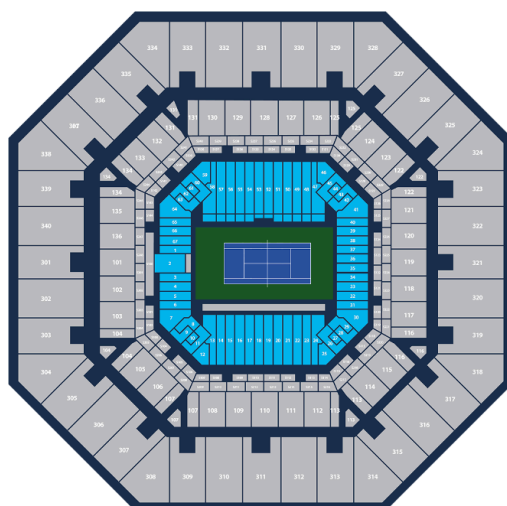

STANDARDNÍ VSTUPENKY

BALÍČEK OBSAHUJE: VSTUP NA ARTHUR ASHE STADIUM
VSTUP NA VEDLEJŠÍ DVORCE

VÍCE INFORMACÍ O VSTUPENKÁCH NAJDETE [ZDE](#)

Datum	Program	Blok	PROMENADE	LOGE	COURTSIDE
			cena za osobu	cena za osobu	cena za osobu
pondělí 25. srpna	1. kolo	denní	7 200 Kč	11 500 Kč	20 000 Kč
pondělí 25. srpna	1. kolo	večerní	7 200 Kč	11 500 Kč	20 000 Kč
úterý 26. srpna	1. kolo	denní	7 200 Kč	11 500 Kč	20 000 Kč
úterý 26. srpna	1. kolo	večerní	7 200 Kč	11 500 Kč	20 000 Kč
středa 27. srpna	2. kolo	denní	8 600 Kč	14 300 Kč	28 500 Kč
středa 27. srpna	2. kolo	večerní	8 600 Kč	14 300 Kč	28 500 Kč
čtvrtek 28. srpna	2. kolo	denní	8 600 Kč	14 300 Kč	28 500 Kč
čtvrtek 28. srpna	2. kolo	večerní	8 600 Kč	14 300 Kč	28 500 Kč
pátek 29. srpna	3. kolo	denní	10 000 Kč	20 000 Kč	37 100 Kč
pátek 29. srpna	3. kolo	večerní	10 000 Kč	20 000 Kč	37 100 Kč
sobota 30. srpna	3. kolo	denní	10 000 Kč	20 000 Kč	37 100 Kč
sobota 30. srpna	3. kolo	večerní	10 000 Kč	20 000 Kč	37 100 Kč
neděle 31. srpna	4. kolo	denní	10 000 Kč	28 600 Kč	57 100 Kč
neděle 31. srpna	4. kolo	večerní	10 000 Kč	28 600 Kč	57 100 Kč
pondělí 1. září	4. kolo	denní	10 000 Kč	28 600 Kč	57 100 Kč
pondělí 1. září	4. kolo	večerní	10 000 Kč	28 600 Kč	57 100 Kč
úterý 2. září	čtvrtfinále	denní	11 400 Kč	31 400 Kč	71 300 Kč
úterý 2. září	čtvrtfinále	večerní	11 400 Kč	31 400 Kč	71 300 Kč
středa 3. září	čtvrtfinále	denní	11 400 Kč	31 400 Kč	71 300 Kč
středa 3. září	čtvrtfinále	večerní	11 400 Kč	31 400 Kč	71 300 Kč
čtvrtek 4. září	ženy semifinále	denní	14 300 Kč	71 300 Kč	114 000 Kč
pátek 5. září	muži semifinále 1	denní	14 300 Kč	71 300 Kč	142 500 Kč
pátek 5. září	muži semifinále 2	večerní	14 300 Kč	71 300 Kč	142 500 Kč
sobota 6. září	ženy finále	denní	14 300 Kč	71 300 Kč	114 000 Kč
neděle 7. září	muži finále	denní	28 500 Kč	142 500 Kč	285 000 Kč

PLÁNKY KURTŮ

COURTSIDE

LOGE

PROMENADE

STANDARDNÍ VSTUPENKY NA US OPEN 2025

VSTUPENKY MŮŽETE OBJEDNAT ZDE >>

NABÍDKA VSTUPENEK

VÍCE O HOSPITALITY BALÍČCÍCH