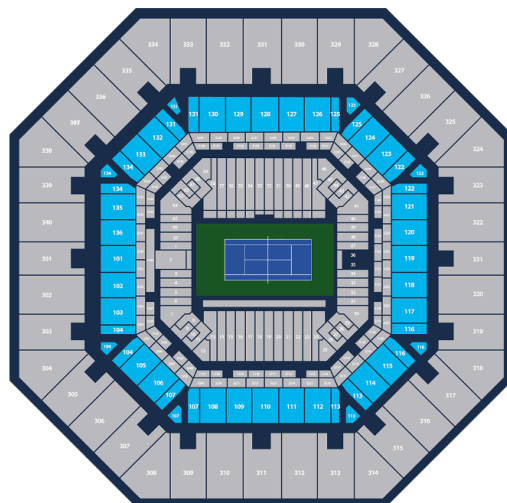

STANDARDNÍ VSTUPENKY

BALÍČEK OBSAHUJE: VSTUP NA ARTHUR ASHE STADIUM
VSTUP NA VEDLEJŠÍ DVORCE

VÍCE INFORMACÍ O VSTUPENKÁCH NAJDETE [ZDE](#)

Datum	Program	Blok	PROMENADE	LOGE	COURTSIDE
			cena za osobu	cena za osobu	cena za osobu
pondělí 25. srpna	1. kolo	denní	7 200 Kč	11 500 Kč	20 000 Kč
pondělí 25. srpna	1. kolo	večerní	7 200 Kč	11 500 Kč	20 000 Kč
úterý 26. srpna	1. kolo	denní	7 200 Kč	11 500 Kč	20 000 Kč
úterý 26. srpna	1. kolo	večerní	7 200 Kč	11 500 Kč	20 000 Kč
středa 27. srpna	2. kolo	denní	8 600 Kč	14 300 Kč	28 500 Kč
středa 27. srpna	2. kolo	večerní	8 600 Kč	14 300 Kč	28 500 Kč
čtvrtek 28. srpna	2. kolo	denní	8 600 Kč	14 300 Kč	28 500 Kč
čtvrtek 28. srpna	2. kolo	večerní	8 600 Kč	14 300 Kč	28 500 Kč
pátek 29. srpna	3. kolo	denní	10 000 Kč	20 000 Kč	37 100 Kč
pátek 29. srpna	3. kolo	večerní	10 000 Kč	20 000 Kč	37 100 Kč
sobota 30. srpna	3. kolo	denní	10 000 Kč	20 000 Kč	37 100 Kč
sobota 30. srpna	3. kolo	večerní	10 000 Kč	20 000 Kč	37 100 Kč
neděle 31. srpna	4. kolo	denní	10 000 Kč	28 600 Kč	57 100 Kč
neděle 31. srpna	4. kolo	večerní	10 000 Kč	28 600 Kč	57 100 Kč
pondělí 1. září	4. kolo	denní	10 000 Kč	28 600 Kč	57 100 Kč
pondělí 1. září	4. kolo	večerní	10 000 Kč	28 600 Kč	57 100 Kč
úterý 2. září	čtvrtfinále	denní	11 400 Kč	31 400 Kč	71 300 Kč
úterý 2. září	čtvrtfinále	večerní	11 400 Kč	31 400 Kč	71 300 Kč
středa 3. září	čtvrtfinále	denní	11 400 Kč	31 400 Kč	71 300 Kč
středa 3. září	čtvrtfinále	večerní	11 400 Kč	31 400 Kč	71 300 Kč
čtvrtek 4. září	ženy semifinále	denní	14 300 Kč	71 300 Kč	114 000 Kč
pátek 5. září	muži semifinále 1	denní	14 300 Kč	71 300 Kč	142 500 Kč
pátek 5. září	muži semifinále 2	večerní	14 300 Kč	71 300 Kč	142 500 Kč
sobota 6. září	ženy finále	denní	14 300 Kč	71 300 Kč	114 000 Kč
neděle 7. září	muži finále	denní	28 500 Kč	142 500 Kč	285 000 Kč

PLÁNKY KURTŮ

COURTSIDE

LOGE

PROMENADE

STANDARDNÍ VSTUPENKY NA US OPEN 2025

VSTUPENKY MŮŽETE OBJEDNAT ZDE >>

NABÍDKA VSTUPENEK

VÍCE O HOSPITALITY BALÍČCÍCH