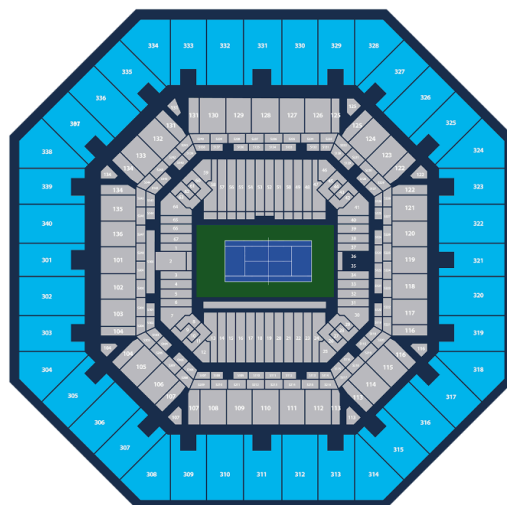

STANDARDNÍ VSTUPENKY

BALÍČEK OBSAHUJE: VSTUP NA ARTHUR ASHE STADIUM
VSTUP NA VEDLEJŠÍ DVORCE

VÍCE INFORMACÍ O VSTUPENKÁCH NAJDETE [ZDE](#)

Datum	Program	Blok	PROMENADE	LOGE	COURTSIDE
			cena za osobu	cena za osobu	cena za osobu
pondělí 25. srpna	1. kolo	denní	7 200 Kč	11 500 Kč	20 000 Kč
pondělí 25. srpna	1. kolo	večerní	7 200 Kč	11 500 Kč	20 000 Kč
úterý 26. srpna	1. kolo	denní	7 200 Kč	11 500 Kč	20 000 Kč
úterý 26. srpna	1. kolo	večerní	7 200 Kč	11 500 Kč	20 000 Kč
středa 27. srpna	2. kolo	denní	8 600 Kč	14 300 Kč	28 500 Kč
středa 27. srpna	2. kolo	večerní	8 600 Kč	14 300 Kč	28 500 Kč
čtvrtek 28. srpna	2. kolo	denní	8 600 Kč	14 300 Kč	28 500 Kč
čtvrtek 28. srpna	2. kolo	večerní	8 600 Kč	14 300 Kč	28 500 Kč
pátek 29. srpna	3. kolo	denní	10 000 Kč	20 000 Kč	37 100 Kč
pátek 29. srpna	3. kolo	večerní	10 000 Kč	20 000 Kč	37 100 Kč
sobota 30. srpna	3. kolo	denní	10 000 Kč	20 000 Kč	37 100 Kč
sobota 30. srpna	3. kolo	večerní	10 000 Kč	20 000 Kč	37 100 Kč
neděle 31. srpna	4. kolo	denní	10 000 Kč	28 600 Kč	57 100 Kč
neděle 31. srpna	4. kolo	večerní	10 000 Kč	28 600 Kč	57 100 Kč
pondělí 1. září	4. kolo	denní	10 000 Kč	28 600 Kč	57 100 Kč
pondělí 1. září	4. kolo	večerní	10 000 Kč	28 600 Kč	57 100 Kč
úterý 2. září	čtvrtfinále	denní	11 400 Kč	31 400 Kč	71 300 Kč
úterý 2. září	čtvrtfinále	večerní	11 400 Kč	31 400 Kč	71 300 Kč
středa 3. září	čtvrtfinále	denní	11 400 Kč	31 400 Kč	71 300 Kč
středa 3. září	čtvrtfinále	večerní	11 400 Kč	31 400 Kč	71 300 Kč
čtvrtek 4. září	ženy semifinále	denní	14 300 Kč	71 300 Kč	114 000 Kč
pátek 5. září	muži semifinále 1	denní	14 300 Kč	71 300 Kč	142 500 Kč
pátek 5. září	muži semifinále 2	večerní	14 300 Kč	71 300 Kč	142 500 Kč
sobota 6. září	ženy finále	denní	14 300 Kč	71 300 Kč	114 000 Kč
neděle 7. září	muži finále	denní	28 500 Kč	142 500 Kč	285 000 Kč

PLÁNKY KURTŮ

COURTSIDE

LOGE

PROMENADE

STANDARDNÍ VSTUPENKY NA US OPEN 2025

VSTUPENKY MŮŽETE OBJEDNAT ZDE >>

NABÍDKA VSTUPENEK

VÍCE O HOSPITALITY BALÍČCÍCH