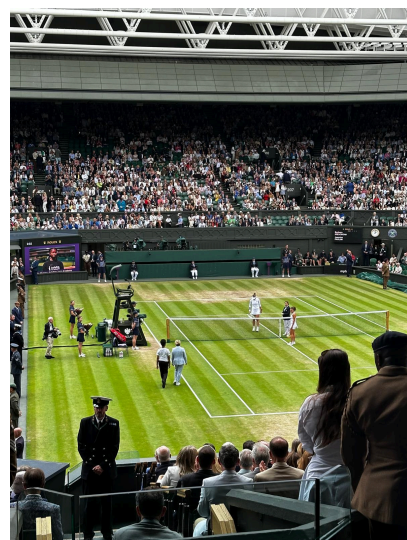

VÝHLED Z MÍST DEBENTURE